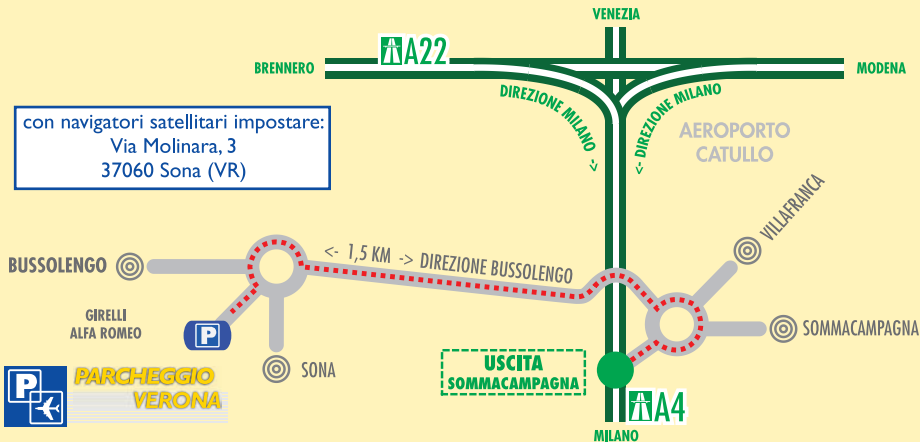

PARCHEGGIO VERONA

Via Molinara, 3 - 37060 Sona (VR)
Tel.: 045 8961092 - Cell.: 349 5171706
infoverona@parcheGGilowcost.it
www.parcheGGilowcost.it

A SOLI 5 MINUTI DALL'AEROPORTO DIVERONA

SERVIZI GRATUITI: navetta da e per l'aeroporto 24h, custodia dei mezzi 24h, assicurazione furto e incendio, ripristino per cali di batteria, ricettività garantita 24h, personale qualificato, prenotazioni in hotel e ristoranti, lavaggio a pagamento.

Sai quel che lasci e sai quel che trovi

PARCHEGGI
LOWCOST

Milano - Linate - Bergamo - Verona - Bologna

PARCHEGGIO VERONA

Via Molinara, 3
37060 Sona (VR)
Tel.: 045 8961092 - Cell.: 349 5171706
infoverona@parcheggilowcost.it
www.parcheggilowcost.it

**RISPARMIA TEMPO E DENARO,
AVVOLGI DA NOI LE TUE VALIGIE.
SERVIZI A PAGAMENTO:** Noleggio
con e senza conducente, taxi, car valet
e vip parking.

Da: Autostrada Percorso: Da Milano: Autostrada A4, uscire a Sommacampagna. **Da Venezia:** Autostrada A4, oltrepassare Verona Nord/aeroporto, uscire a Sommacampagna. **Da Modena/Brennero:** Autostrada A22, allo svincolo di Vr, immettersi sulla MI-VE in direzione MI, uscire a Sommacampagna.

Da Transpolesana: Raggiungere Vr Sud, immettersi nella MI-VE in direzione MI, uscire a Sommacampagna

Da: Casello autostradale Percorso: Usciti dal casello alla prima rotonda girare a sinistra in direzione Bussolengo, appena attraversato il cavalcavia, avanti 1,5 km sulla sinistra alla successiva rotonda, troverete il Parcheggio.