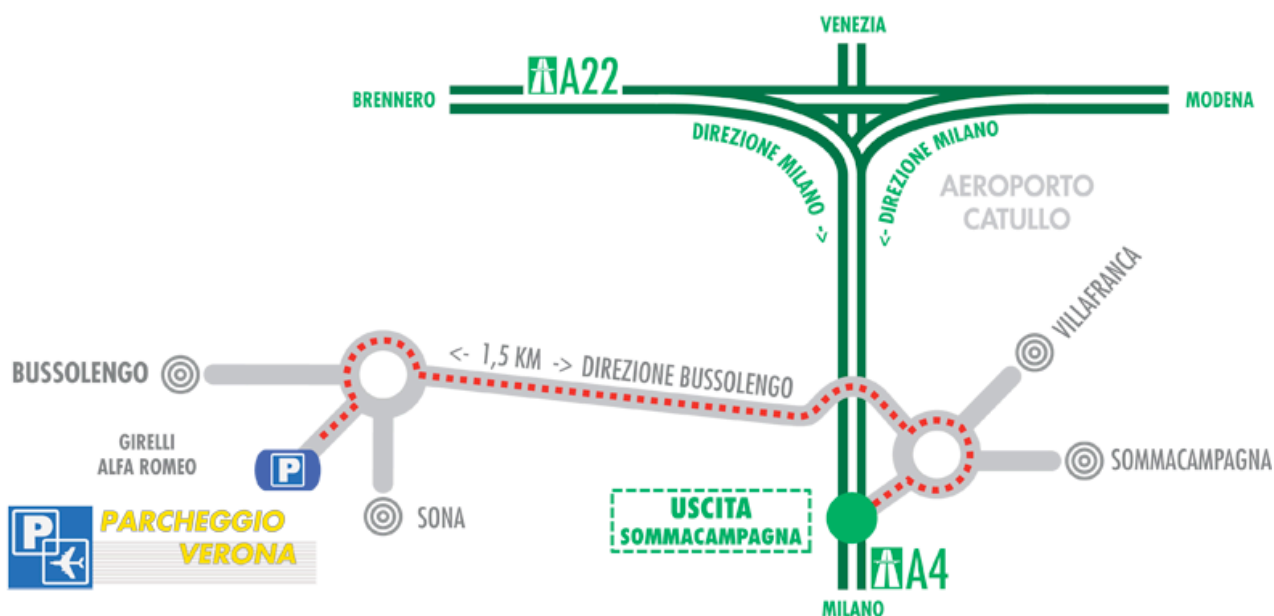

PARCHEGGIO VERONA

Parcheggio Verona
Via Molinara 3,
37060 Sona VR
tel. 045.8961092
fax 045.8961286

Coordinate GPS

- Gradi : Latitudine 45° 25' 59.92" N, Longitudine 10° 50' 52.17" E
- Decimali : Latitudine 45.433311, Longitudine 10.847825

Da: Autostrada

Percorso:

Da Milano: Autostrada A4, uscire a Sommacampagna

Da Venezia: Autostrada A4, oltrepassare Verona Nord/aeroporto, uscire a Sommacampagna

Da Modena/Brennero: Autostrada A22, allo svincolo di Vr, immettersi sulla MI-VE in direzione MI, uscire a Sommacampagna

Da Transpolesana: Raggiungere Vr Sud, immettersi nella MI-VE in direzione MI, uscire a Sommacampagna

Da: Casello autostradale

Percorso:

Usciti dal casello alla prima rotonda girare a sinistra in direzione Bussolengo, appena attraversato il cavalcavia, avanti 1,5 km sulla sinistra alla successiva rotonda, troverete il Parcheggio

Da: Aeroporto

Percorso:

Uscire dall'aeroporto, al 1° stop svoltare a sinistra e seguire per Sommacampagna. Oltrepassato il cavalcavia in direzione Sommacampagna, proseguire fino al casello autostradale di Sommacampagna, girare a destra in direzione Bussolengo appena attraversato il cavalcavia, avanti 1,5 km sulla sinistra alla successiva rotonda, troverete il parcheggio